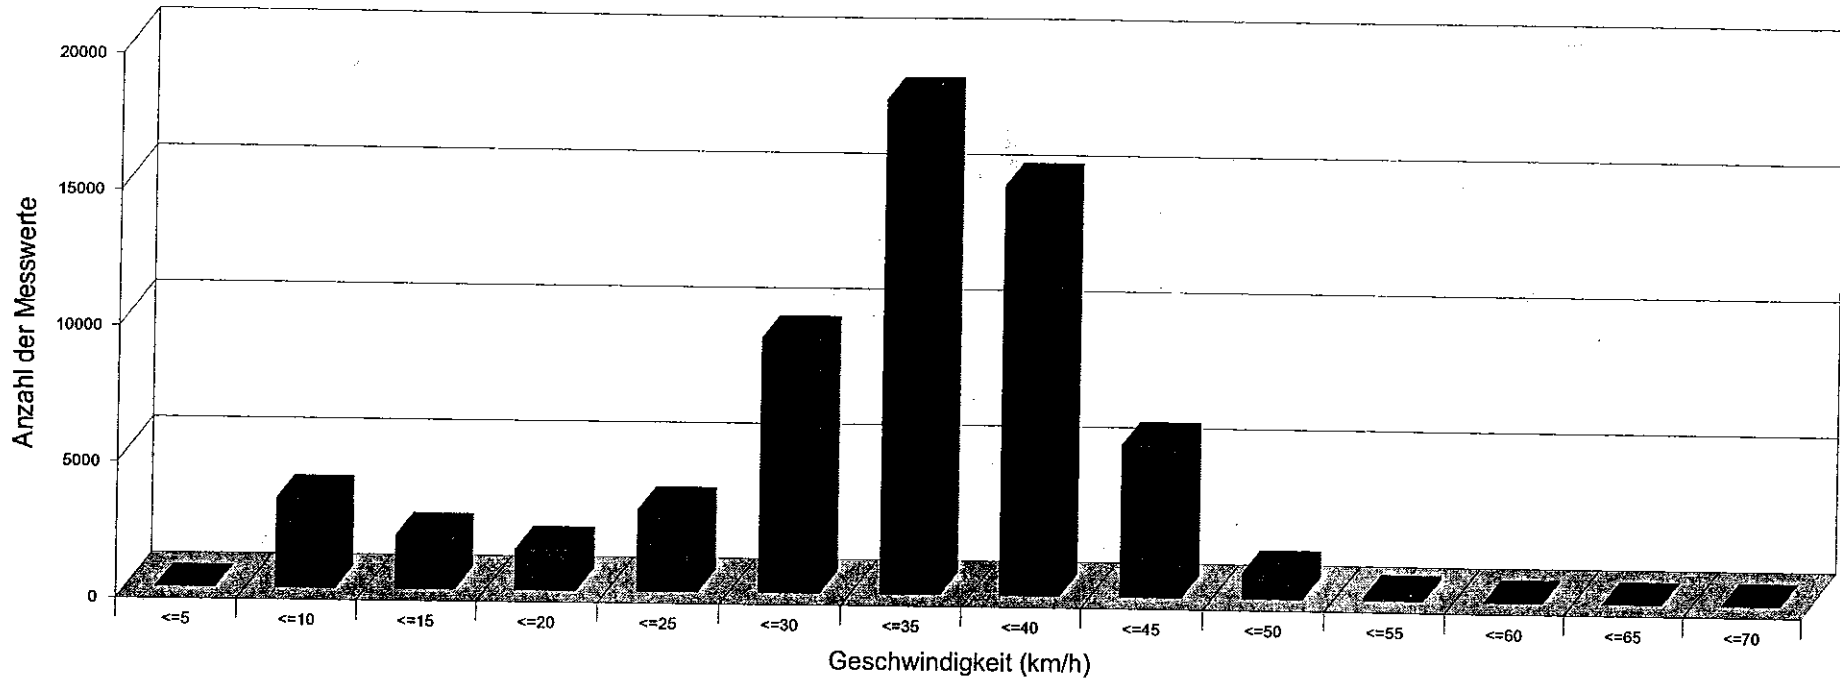

Sierzega Elektronik GmbH
Thürnau 55, A-4062 Thening
Tel.: +43-7221-64114-0, Fax:-14
Mail: office@sierzega.at
Web: www.sierzega.at

Wenn an dieser Stelle Ihr Logo mit Anschrift usw. stehen soll,
so kopieren Sie eine entsprechende Grafik, gespeichert als "logo.wmf" (Windows Metafile)
mit den Proportionen 1:10 (Breite:Länge) in das Programmverzeichnis dieser Software

To see your own logo with your address here at this place:
Design a graphic file and save it as "logo.wmf" (Windows Metafile)
with the proportions 1:10 (width to length) in the program folder of this software

Tannhauserstr, in Fahrtrichtung OE , 30km/h Beschränkung,

Statistik

Zeitraum: Donnerstag, 22. November 2012, 12:33 Uhr bis Dienstag, 19. März 2013, 15:42 Uhr

Anzahl der Messwerte	59344
Durchschnittsgeschwindigkeit	Vd 31,8 km/h
85% der Fahrzeuge fahren langsamer oder maximal ...	V85 40 km/h
Maximalgeschwindigkeit	Vmax 68 km/h

→ Durchschnittsverkehr an einem Tag: 507