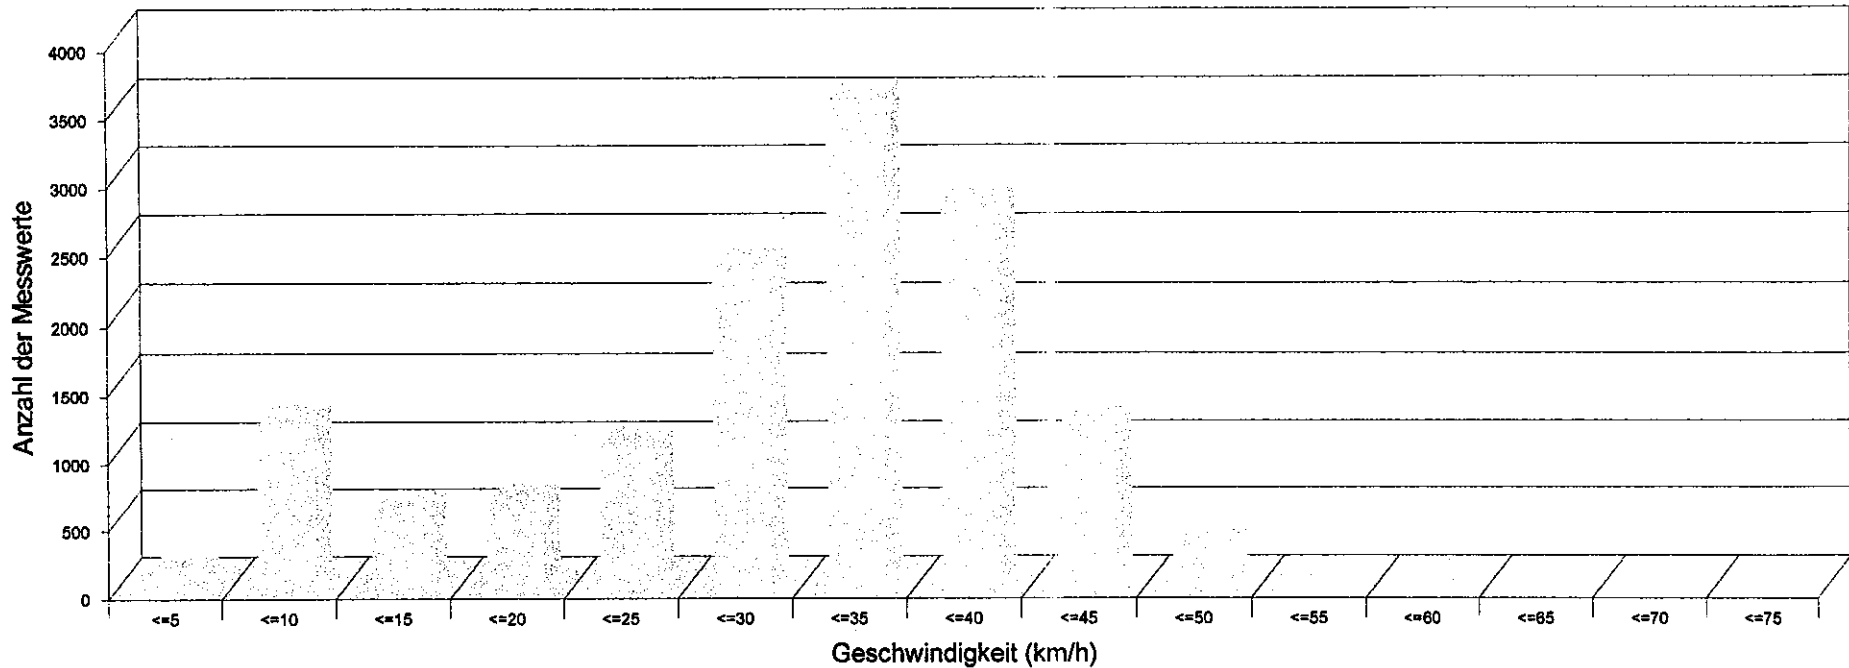

Sierzega Elektronik GmbH
Thürnau 55, A-4062 Thening
Tel.: +43-7221-64114-0, Fax:-14
Mail: office@sierzega.at
Web: www.sierzega.at

Wenn an dieser Stelle Ihr Logo mit Anschrift usw. stehen soll,
so kopieren Sie eine entsprechende Grafik, gespeichert als "logo.wmf" (Windows Metafile)
mit den Proportionen 1:10 (Breite:Länge) in das Programmverzeichnis dieser Software

To see your own logo with your address here at this place:
Design a graphic file and save it as "logo.wmf" (Windows Metafile)
with the proportions 1:10 (width to length) in the program folder of this software

Conchesstr ..., Beide Fahrtrichtungen , 30km/h Beschränkung

Statistik

Zeitraum: Dienstag, 31. Juli 2012, 11:11 Uhr bis Freitag, 7. September 2012, 16:17 Uhr

Anzahl der Messwerte ..... 13725 → *Durchschnittswert an 1 Tag: 352*

Durchschnittsgeschwindigkeit ..... Vd 29,9 km/h

85% der Fahrzeuge fahren langsamer oder maximal ... V85 39 km/h

Maximalgeschwindigkeit ..... Vmax 73 km/h