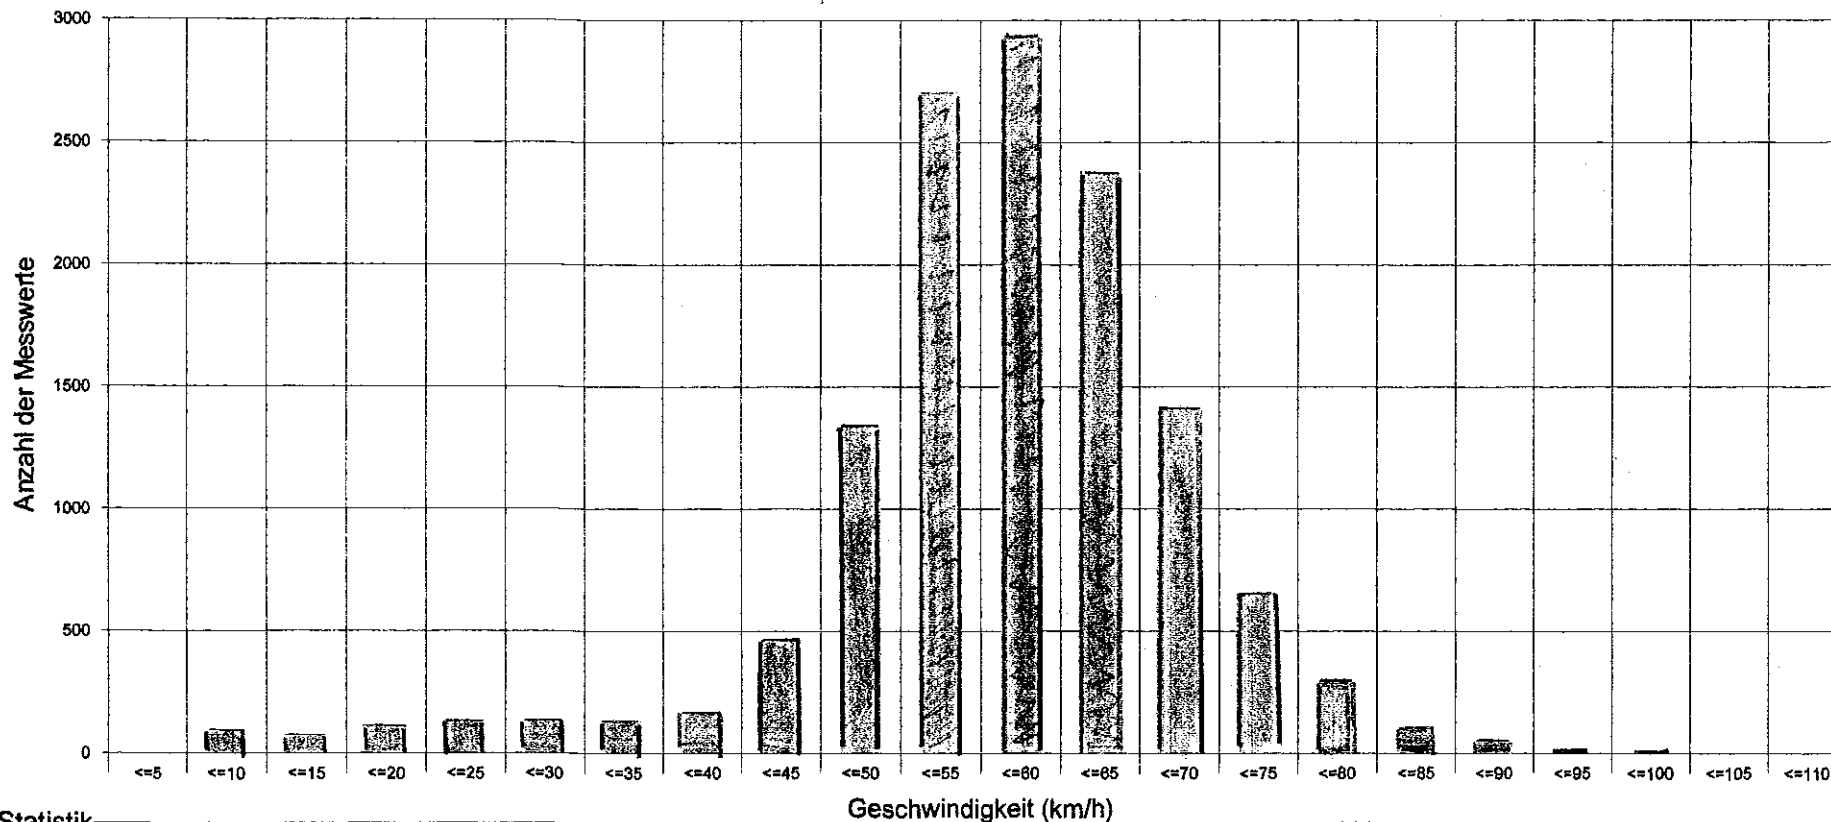

Sierzega Elektronik GmbH
Thürnau 55, A-4062 Thening
Tel.: +43-7221-64114-0, Fax:-14
Mail: office@sierzega.at
Web: www.sierzega.at

Wenn an dieser Stelle Ihr Logo mit Anschrift usw. stehen soll,
so kopieren Sie eine entsprechende Grafik, gespeichert als "logo.wmf" (Windows Metafile)
mit den Proportionen 1:10 (Breite:Länge) in das Programmverzeichnis dieser Software

To see your own logo with your address here at this place:
Design a graphic file and save it as "logo.wmf" (Windows Metafile)
with the proportions 1:10 (width to length) in the program folder of this software

Altshausenstraße ..., Fahrtrichtung Innenstadt..., .50km/h Beschränkung

Statistik

Zeitraum: Freitag, 11. Mai 2012, 10:28 Uhr bis Montag, 21. Mai 2012, 11:15 Uhr
Anzahl der Messwerte ..... 13263 → Durchschnittsverkehr an einem Tag: 1326
Durchschnittsgeschwindigkeit ..... Vd 56,8 km/h
85% der Fahrzeuge fahren langsamer oder maximal ... V85 67 km/h
Maximalgeschwindigkeit ..... Vmax 109 km/h