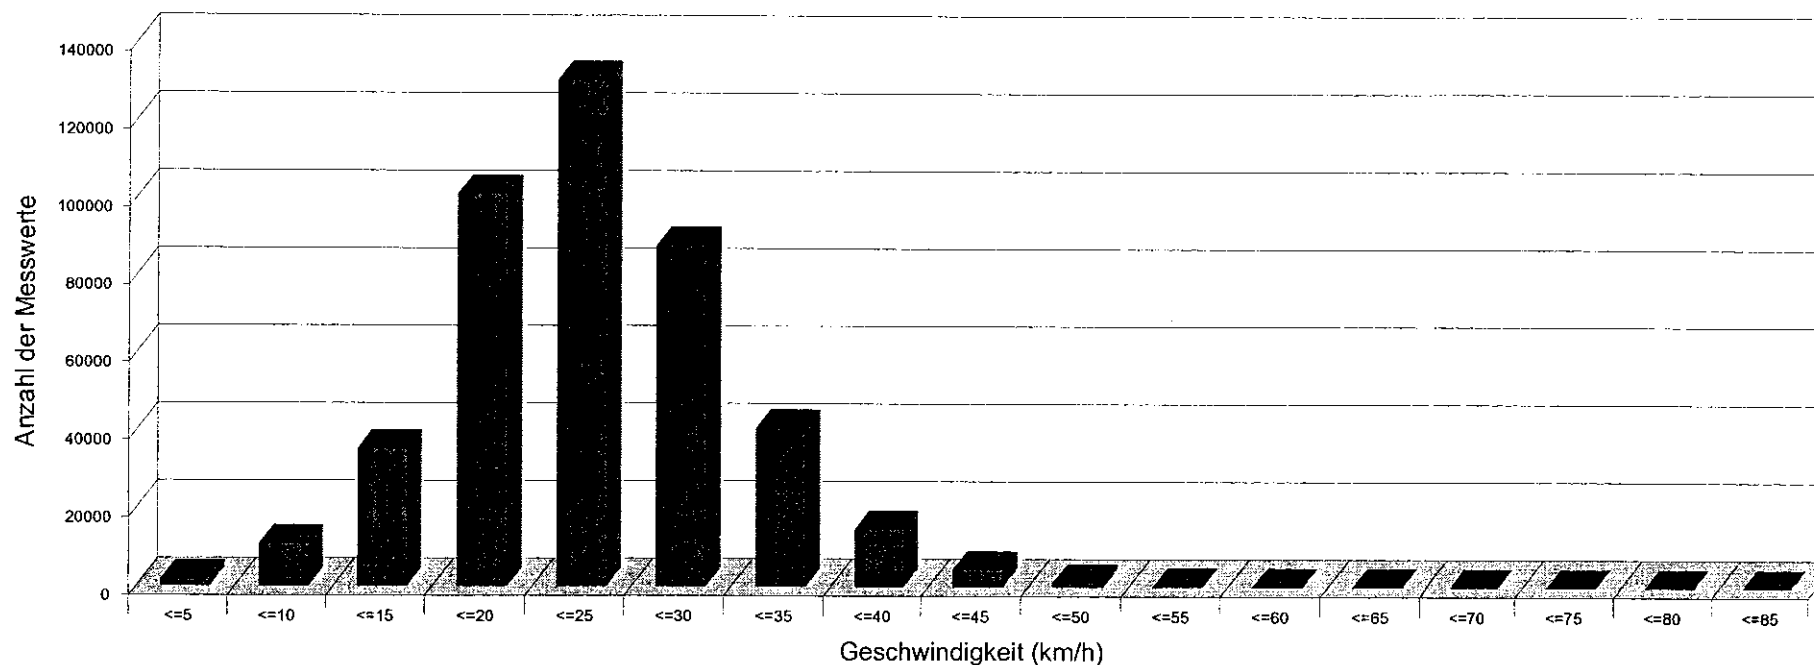

Hauptstr ..., Fahrtrichtung Schloß , 7km/h Beschränkung

Statistik

Zeitraum: Mittwoch, 19. Dezember 2007, 11:07 Uhr bis Dienstag, 1. April 2008, 05:49 Uhr

Anzahl der Messwerte 430073

→ Durchschnittsverkehr an einem Tag: 4.135