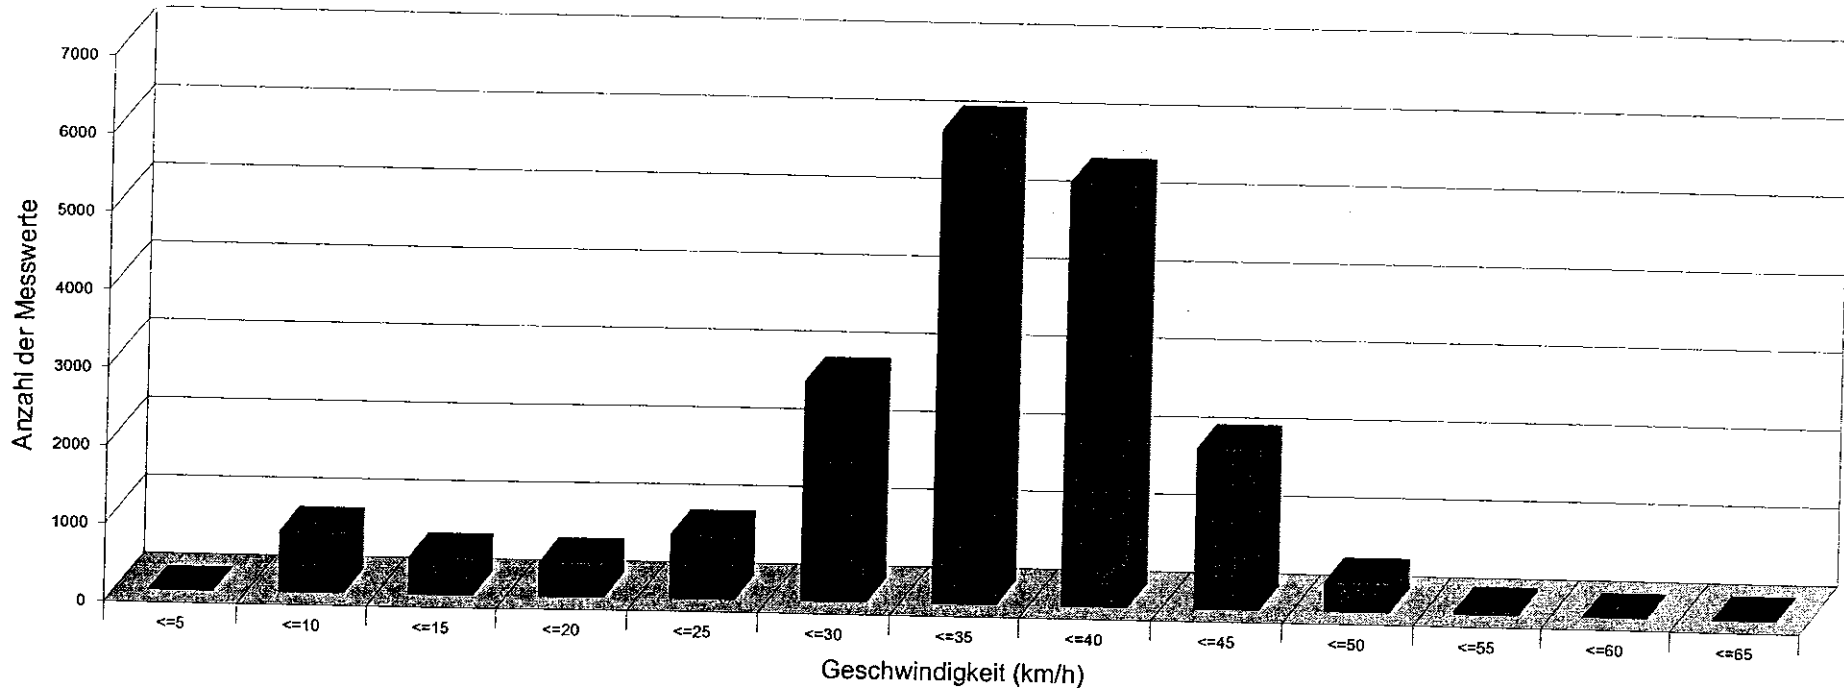

Sierzega Elektronik GmbH
Thürnau 55, A-4062 Thening
Tel.: +43-7221-64114-0, Fax:-14
Mail: office@sierzega.at
Web: www.sierzega.at

Wenn an dieser Stelle Ihr Logo mit Anschrift usw. stehen soll,
so kopieren Sie eine entsprechende Grafik, gespeichert als "logo.wmf" (Windows Metafile)
mit den Proportionen 1:10 (Breite:Länge) in das Programmverzeichnis dieser Software

To see your own logo with your address here at this place:
Design a graphic file and save it as "logo.wmf" (Windows Metafile)
with the proportions 1:10 (width to length) in the program folder of this software

Tannhauserstr, in Fahrtrichtung OE , 30km/h Beschränkung,

Statistik

Zeitraum: Dienstag, 19. März 2013, 15:37 Uhr bis Donnerstag, 25. April 2013, 13:27 Uhr

Anzahl der Messwerte 19441
Durchschnittsgeschwindigkeit ..... Vd 32,8 km/h
85% der Fahrzeuge fahren langsamer oder maximal ... V85 40 km/h
Maximalgeschwindigkeit ..... Vmax 65 km/h

→ Durchschnittsverkehr an einem Tag, 525