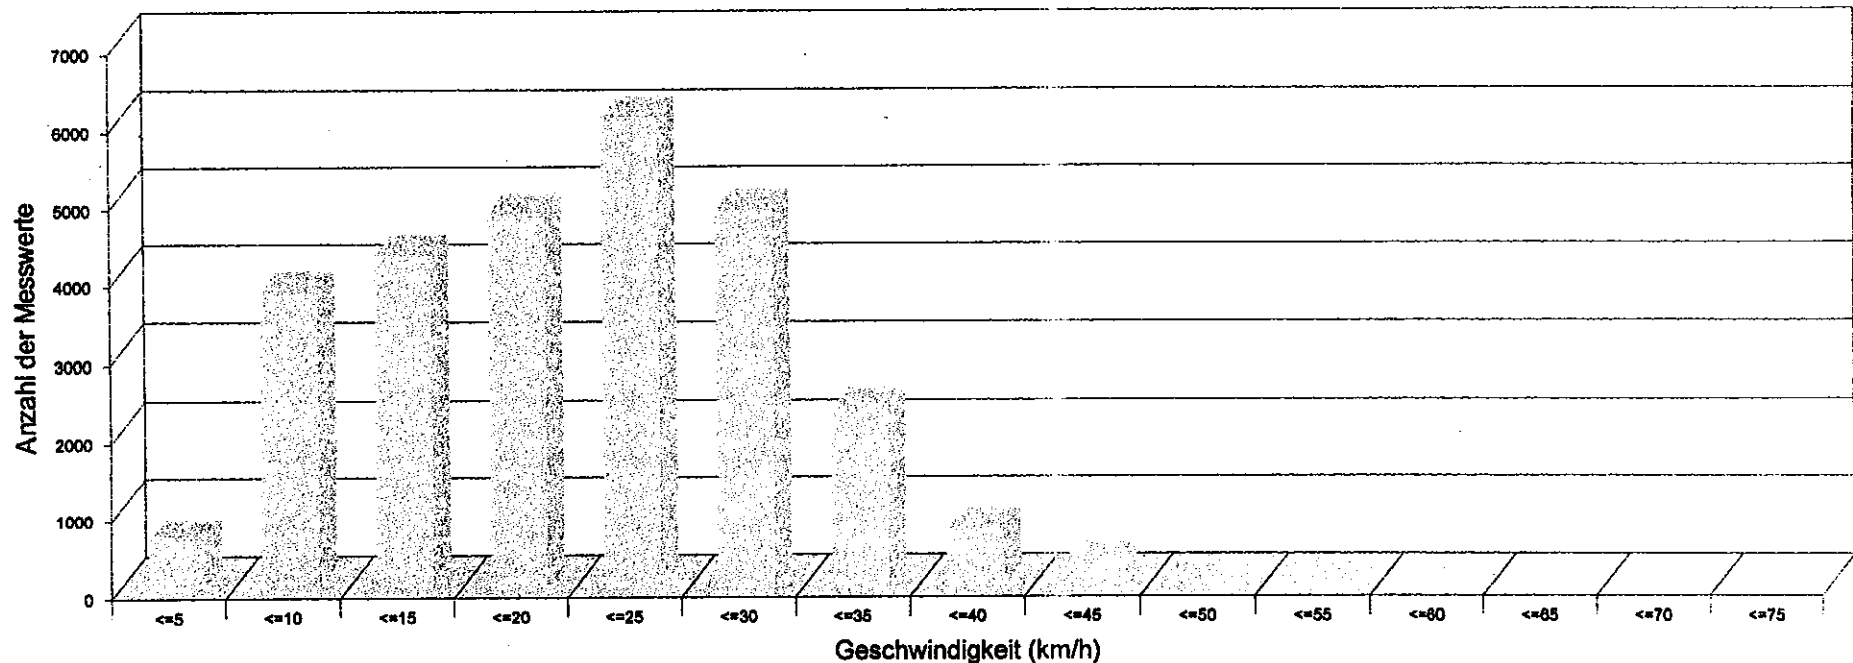

Sierzega Elektronik GmbH
Thürnau 55, A-4062 Thening
Tel.: +43-7221-64114-0, Fax:-14
Mail: office@sierzega.at
Web: www.sierzega.at

Wenn an dieser Stelle Ihr Logo mit Anschrift usw. stehen soll,
so kopieren Sie eine entsprechende Grafik, gespeichert als "logo.wmf" (Windows Metafile)
mit den Proportionen 1:10 (Breite:Länge) in das Programmverzeichnis dieser Software

To see your own logo with your address here at this place:
Design a graphic file and save it as "logo.wmf" (Windows Metafile)
with the proportions 1:10 (width to length) in the program folder of this software

Graf Erwin Str ..., Beide Fahrtrichtungen , 30km/h Beschränkung

Statistik

Zeitraum: Dienstag, 29. Mai 2012, 14:25 Uhr bis Freitag, 7. September 2012, 14:16 Uhr

Anzahl der Messwerte ..... 27794 → *Durchschnittswert an 1 Tag: 273*

Durchschnittsgeschwindigkeit ..... Vd 20,6 km/h

85% der Fahrzeuge fahren langsamer oder maximal ... V85 30 km/h

Maximalgeschwindigkeit ..... Vmax 75 km/h