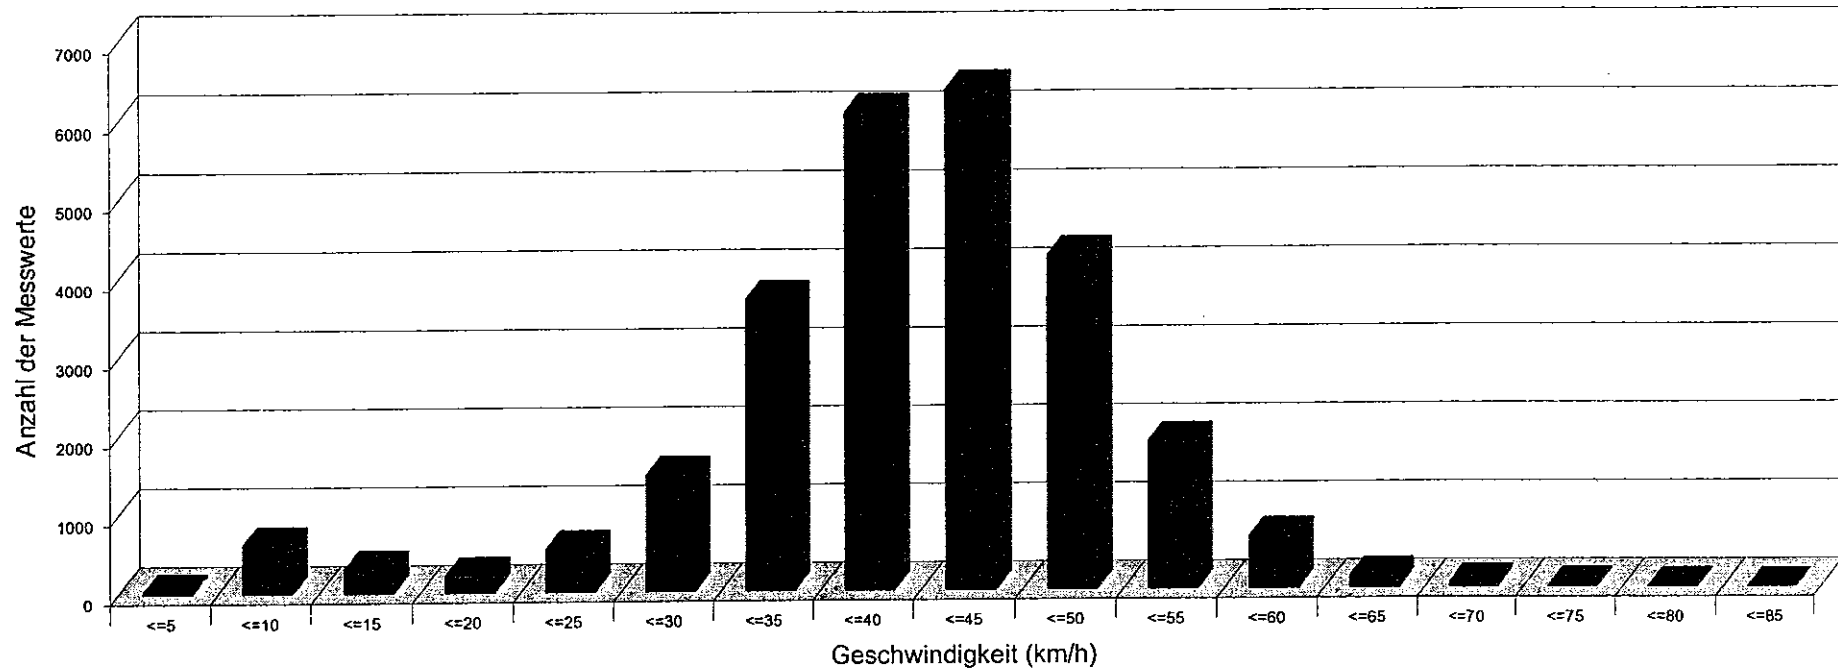

Hillstrasse, beide Fahrrichtungen, 50km/h Beschränkung

Statistik

Zeitraum: Montag, 17. Dezember 2012, 14:43 Uhr bis Donnerstag, 17. Januar 2013, 09:37 Uhr

Anzahl der Messwerte	26533	
Durchschnittsgeschwindigkeit	Vd	39,9 km/h
85% der Fahrzeuge fahren langsamer oder maximal ...	V85	49 km/h
Maximalgeschwindigkeit	Vmax	82 km/h

→ Durchschnittsverkehr an einem Tag: 856