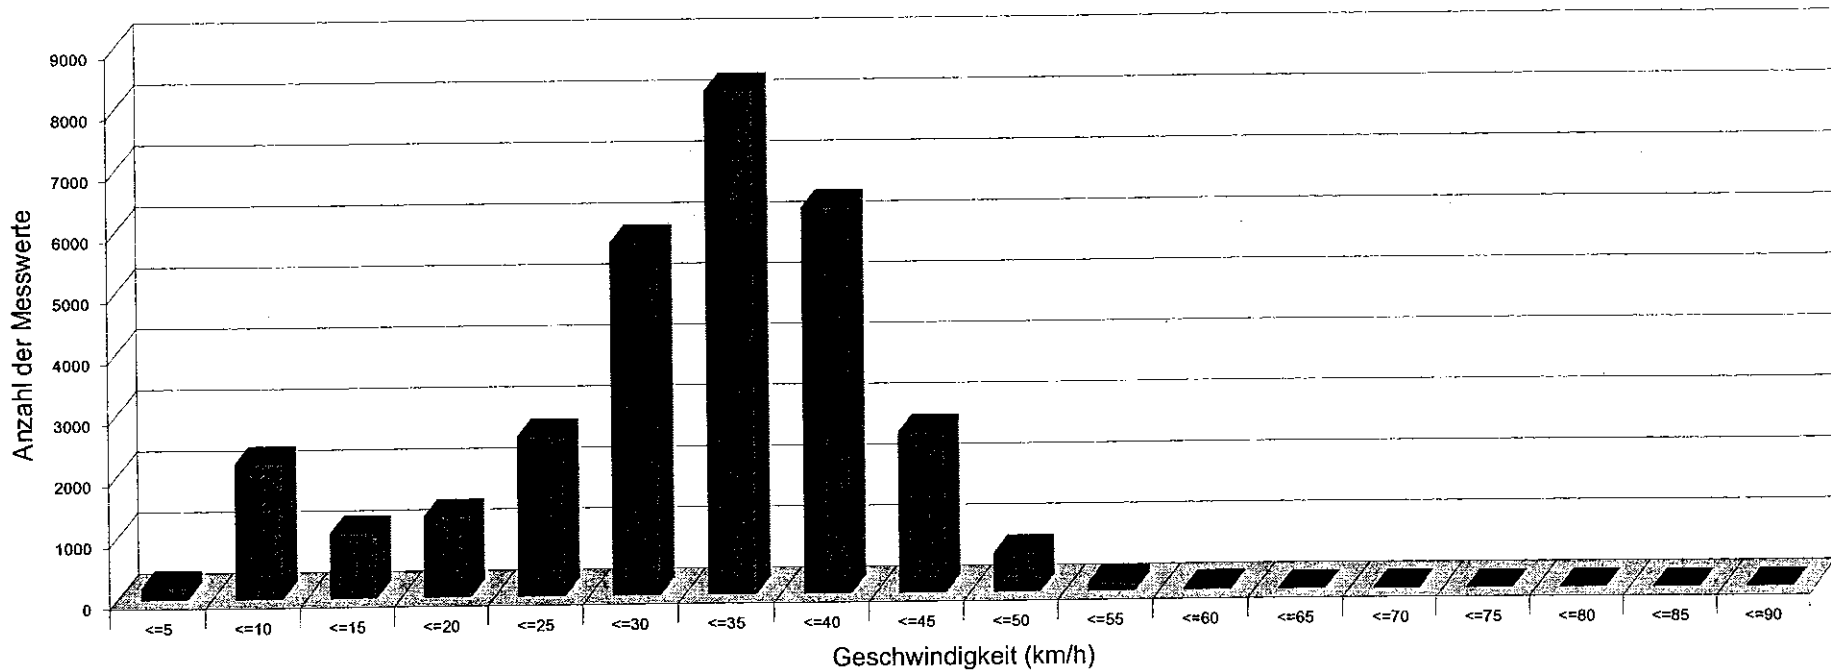

Sierzega Elektronik GmbH
Thürnau 55, A-4062 Thening
Tel.: +43-7221-64114-0, Fax:-14
Mail: office@sierzega.at
Web: www.sierzega.at

Wenn an dieser Stelle Ihr Logo mit Anschrift usw. stehen soll,
so kopieren Sie eine entsprechende Grafik, gespeichert als "logo.wmf" (Windows Metafile)
mit den Proportionen 1:10 (Breite:Länge) in das Programmverzeichnis dieser Software

To see your own logo with your address here at this place:
Design a graphic file and save it as "logo.wmf" (Windows Metafile)
with the proportions 1:10 (width to length) in the program folder of this software

falsche Auswertung Conchesstr, beide Fahrtrichtungen, 30km/h Beschränkung

Statistik

Zeitraum: Montag, 10. September 2012, 00:00 Uhr bis Mittwoch, 24. Oktober 2012, 11:54 Uhr
Anzahl der Messwerte ..... 31224 → Durchschnittsverkehr an einem Tag: 710
Durchschnittsgeschwindigkeit ..... Vd 30,3 km/h
85% der Fahrzeuge fahren langsamer oder maximal ... V85 39 km/h
Maximalgeschwindigkeit ..... Vmax 86 km/h