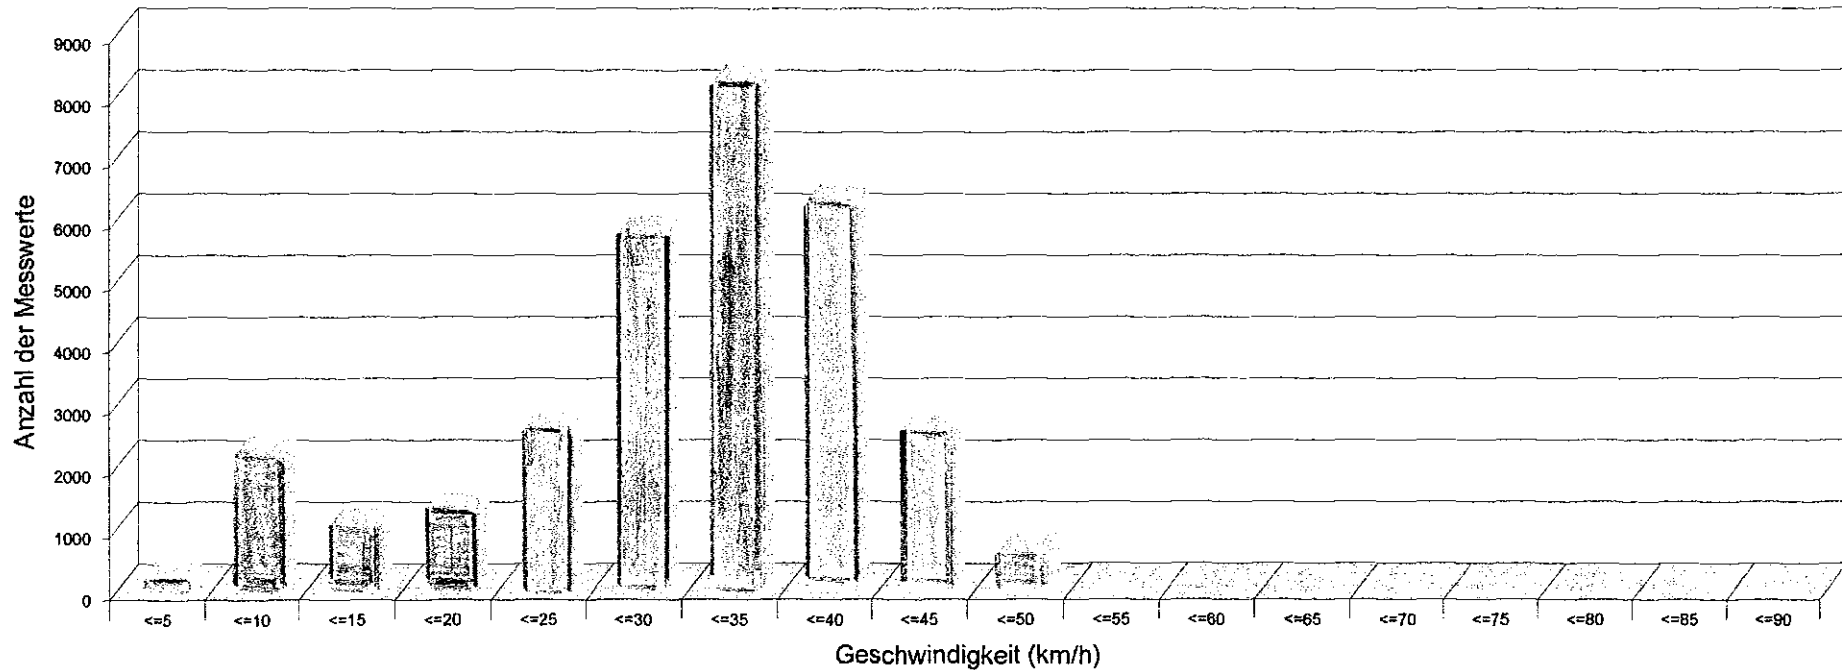

Sierzega Elektronik GmbH
Thürnau 55, A-4062 Thening
Tel.: +43-7221-64114-0, Fax:-14
Mail: office@sierzega.at
Web: www.sierzega.at

Wenn an dieser Stelle Ihr Logo mit Anschrift usw. stehen soll,
so kopieren Sie eine entsprechende Grafik, gespeichert als "logo.wmf" (Windows Metafile)
mit den Proportionen 1:10 (Breite:Länge) in das Programmverzeichnis dieser Software

To see your own logo with your address here at this place:
Design a graphic file and save it as "logo.wmf" (Windows Metafile)
with the proportions 1:10 (width to length) in the program folder of this software

Conchesstr, Gehende u.kommende Fahrtrichtung, 30km/h Beschränkung

Statistik

Zeitraum: Dienstag, 31. Juli 2012, 11:11 Uhr bis Mittwoch, 24. Oktober 2012, 11:54 Uhr

Anzahl der Messwerte ..... 31224 → Durchschnittsverkehr an einem Tag: 367
Durchschnittsgeschwindigkeit ..... Vd 30,3 km/h
85% der Fahrzeuge fahren langsamer oder maximal ... V85 39 km/h
Maximalgeschwindigkeit ..... Vmax 86 km/h