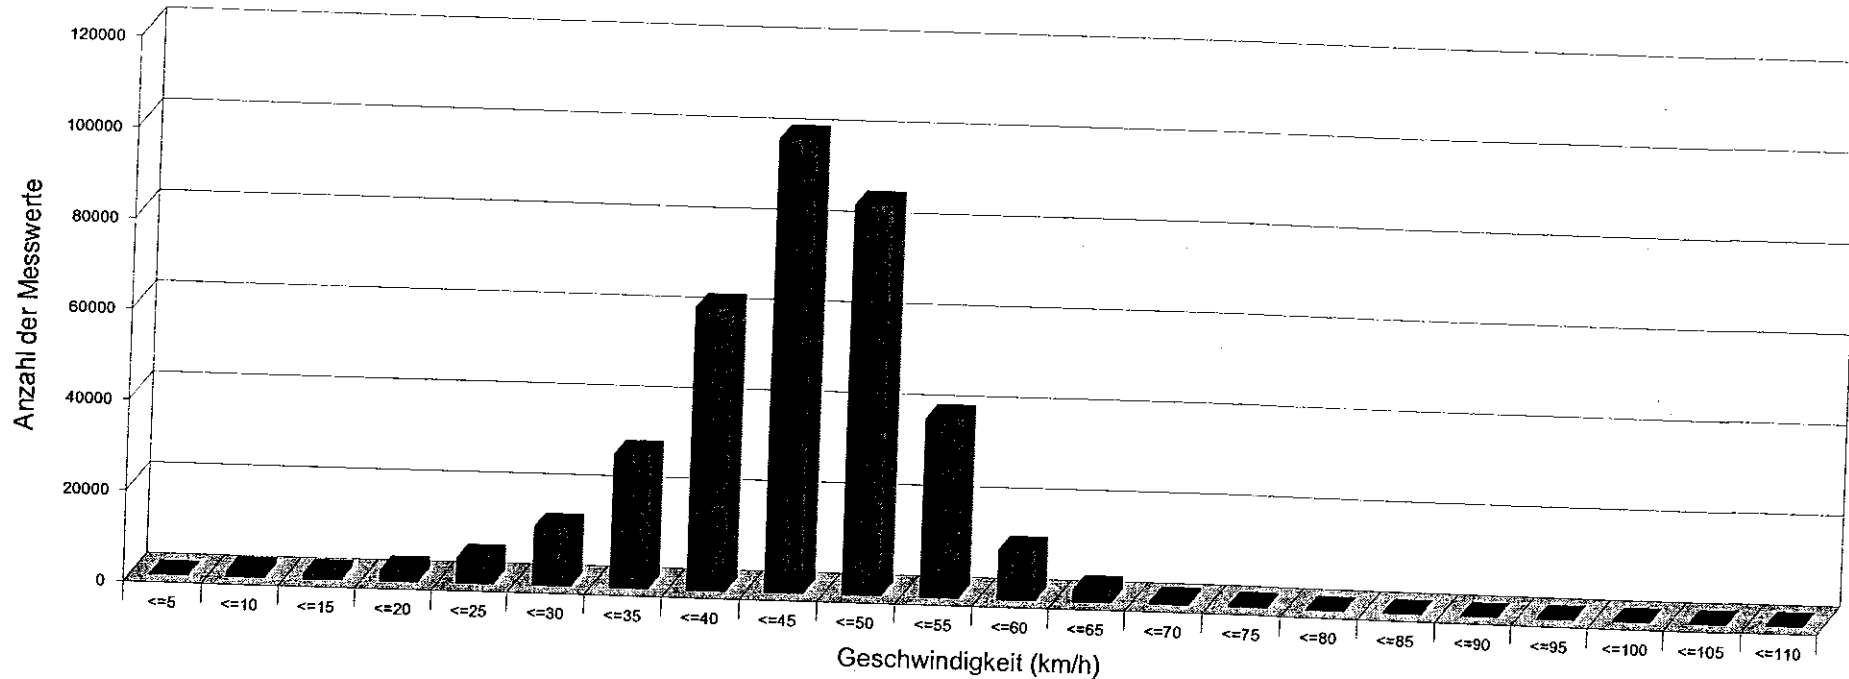

Sierzega Elektronik GmbH
Thürnau 55, A-4062 Thening
Tel.: +43-7221-64114-0, Fax:-14
Mail: office@sierzega.at
Web: www.sierzega.at

Wenn an dieser Stelle Ihr Logo mit Anschrift usw. stehen soll,
so kopieren Sie eine entsprechende Grafik, gespeichert als "logo.wmf" (Windows Metafile)
mit den Proportionen 1:10 (Breite:Länge) in das Programmverzeichnis dieser Software

To see your own logo with your address here at this place:
Design a graphic file and save it as "logo.wmf" (Windows Metafile)
with the proportions 1:10 (width to length) in the program folder of this software

Allewindenstr, in Fahrrichtungen , Achberg 3, 50km/h Beschränkung,

Statistik

Zeitraum: Donnerstag, 20. Dezember 2012, 14:56 Uhr bis Mittwoch, 13. März 2013, 19:33 Uhr

Anzahl der Messwerte	356675	→ Durchschnittsverkehr an einem Tag: 4246
Durchschnittsgeschwindigkeit	Vd	43,0 km/h
85% der Fahrzeuge fahren langsamer oder maximal ...	V85	51 km/h
Maximalgeschwindigkeit	Vmax	107 km/h