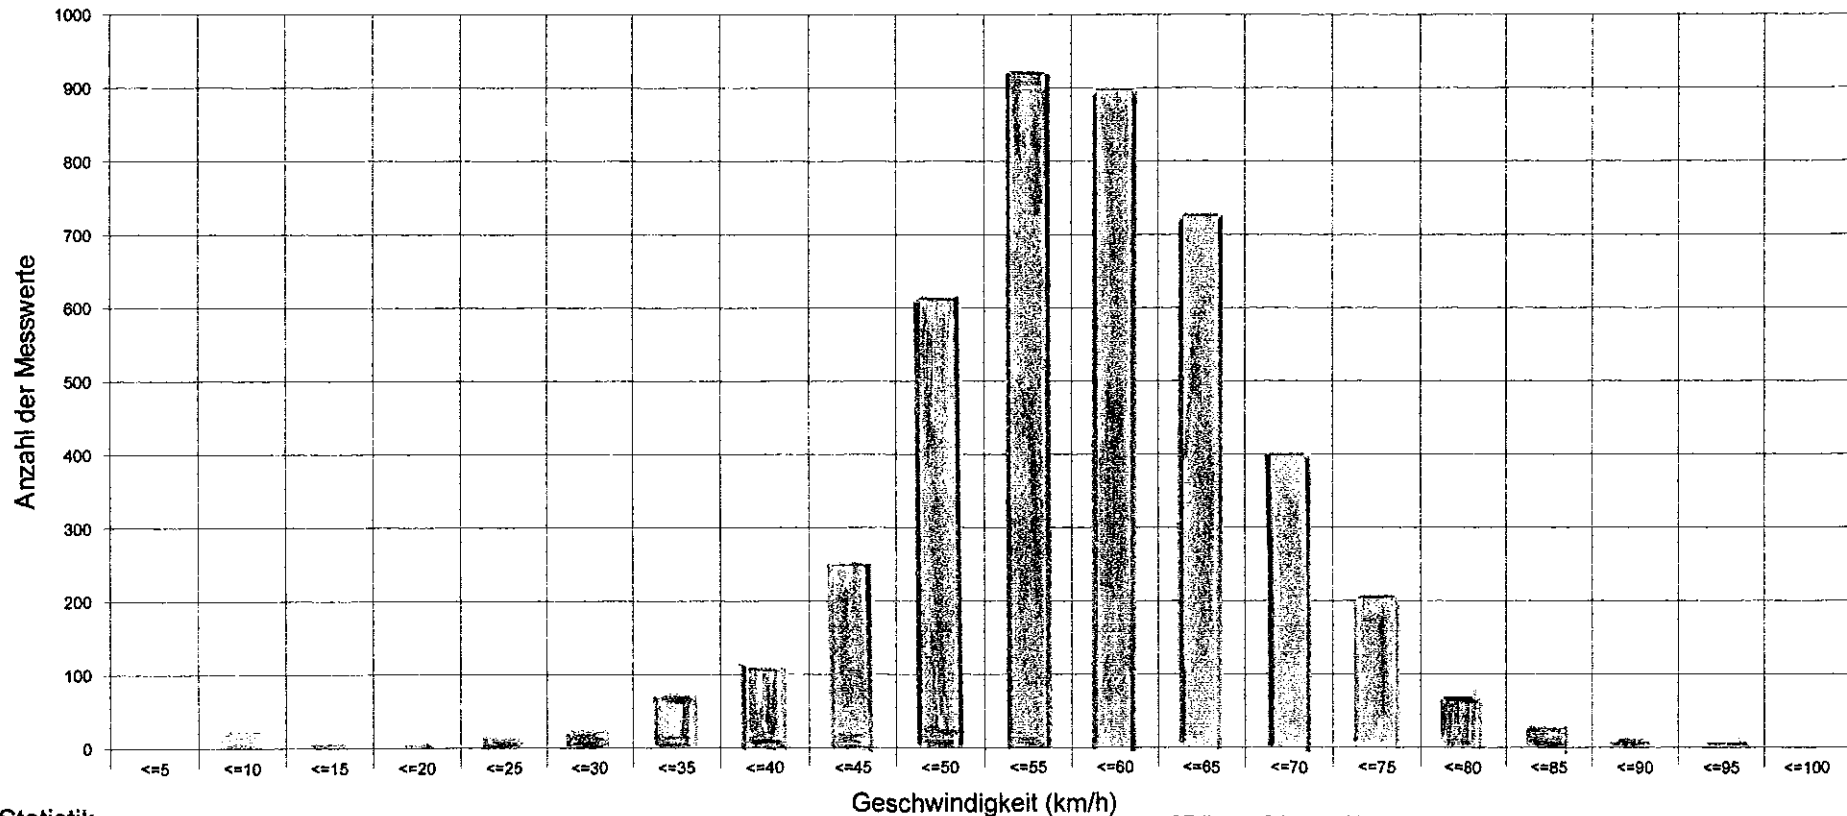

Sierzega Elektronik GmbH
Thürnau 55, A-4062 Thening
Tel.: +43-7221-64114-0, Fax: -14
Mail: office@sierzega.at
Web: www.sierzega.at

Wenn an dieser Stelle Ihr Logo mit Anschrift usw. stehen soll,
so kopieren Sie eine entsprechende Grafik, gespeichert als "logo.wmf" (Windows Metafile)
mit den Proportionen 1:10 (Breite:Länge) in das Programmverzeichnis dieser Software

To see your own logo with your address here at this place:
Design a graphic file and save it as "logo.wmf" (Windows Metafile)
with the proportions 1:10 (width to length) in the program folder of this software

Altshauerstraße ..., Fahrtrichtung Innenstadt..., .50km/h Beschränkung

Statistik

Zeitraum: Dienstag, 8. Mai 2012, 10:58 Uhr bis Freitag, 11. Mai 2012, 10:27 Uhr
Anzahl der Messwerte ..... 4423 → Durchschnittsverkehr an einem Tag: 1474
Durchschnittsgeschwindigkeit ..... Vd 56,2 km/h
85% der Fahrzeuge fahren langsamer oder maximal ... V85 66 km/h
Maximalgeschwindigkeit ..... Vmax 96 km/h