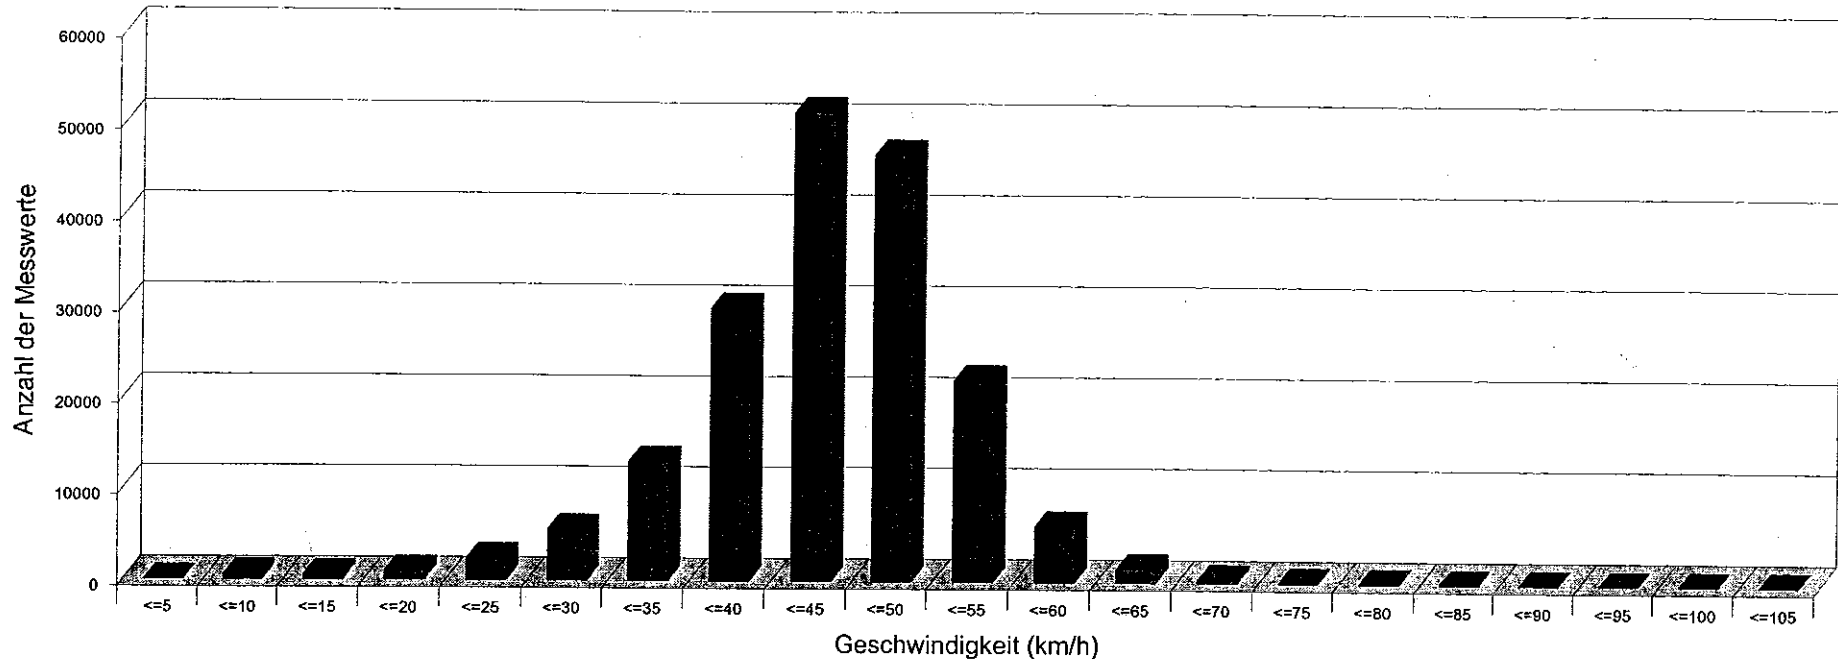

Allewindenstr, in Fahrtrichtungen , Achberg 3; 50km/h Beschränkung,

Statistik

Zeitraum: Dienstag, 19. März 2013, 13:06 Uhr bis Dienstag, 23. April 2013, 15:12 Uhr

Anzahl der Messwerte 182053 → Durchschnittsverkehr an einem Tag: 5202