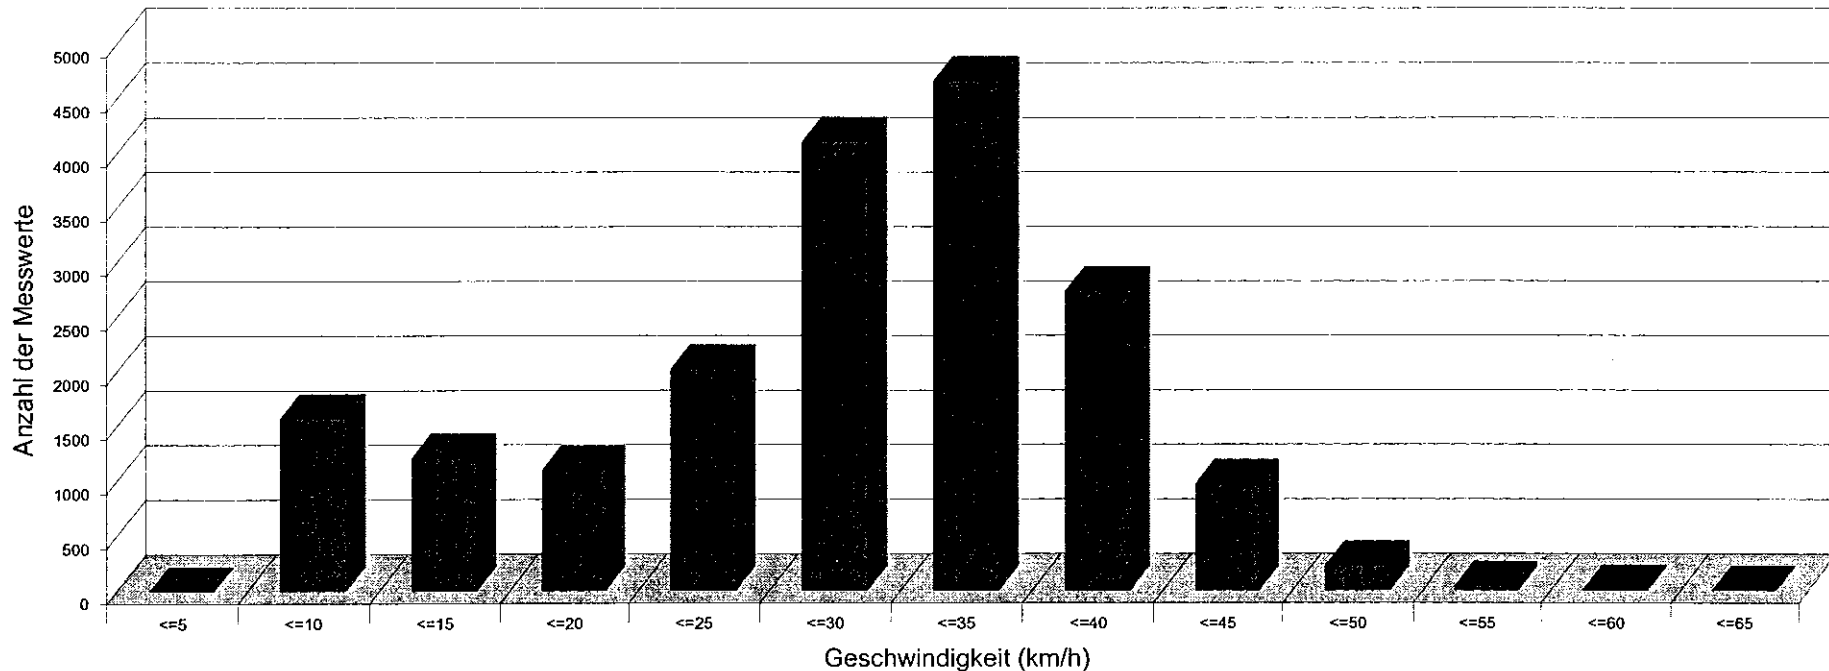

Sierzega Elektronik GmbH
Thürnau 55, A-4062 Thening
Tel.: +43-7221-64114-0, Fax:-14
Mail: office@sierzega.at
Web: www.sierzega.at

Wenn an dieser Stelle Ihr Logo mit Anschrift usw. stehen soll,
so kopieren Sie eine entsprechende Grafik, gespeichert als "logo.wmf" (Windows Metafile)
mit den Proportionen 1:10 (Breite:Länge) in das Programmverzeichnis dieser Software

To see your own logo with your address here at this place:
Design a graphic file and save it as "logo.wmf" (Windows Metafile)
with the proportions 1:10 (width to length) in the program folder of this software

Eckstrasse, beide Fahrtrichtungen, 30km/h Beschränkung

Statistik

Zeitraum: Montag, 17. Dezember 2012, 15:17 Uhr bis Freitag, 11. Januar 2013, 09:42 Uhr

Anzahl der Messwerte	18742	→ Durchschnittsverkehr an einem Tag: 750
Durchschnittsgeschwindigkeit	Vd	28,0 km/h
85% der Fahrzeuge fahren langsamer oder maximal ...	V85	37 km/h
Maximalgeschwindigkeit	Vmax	65 km/h