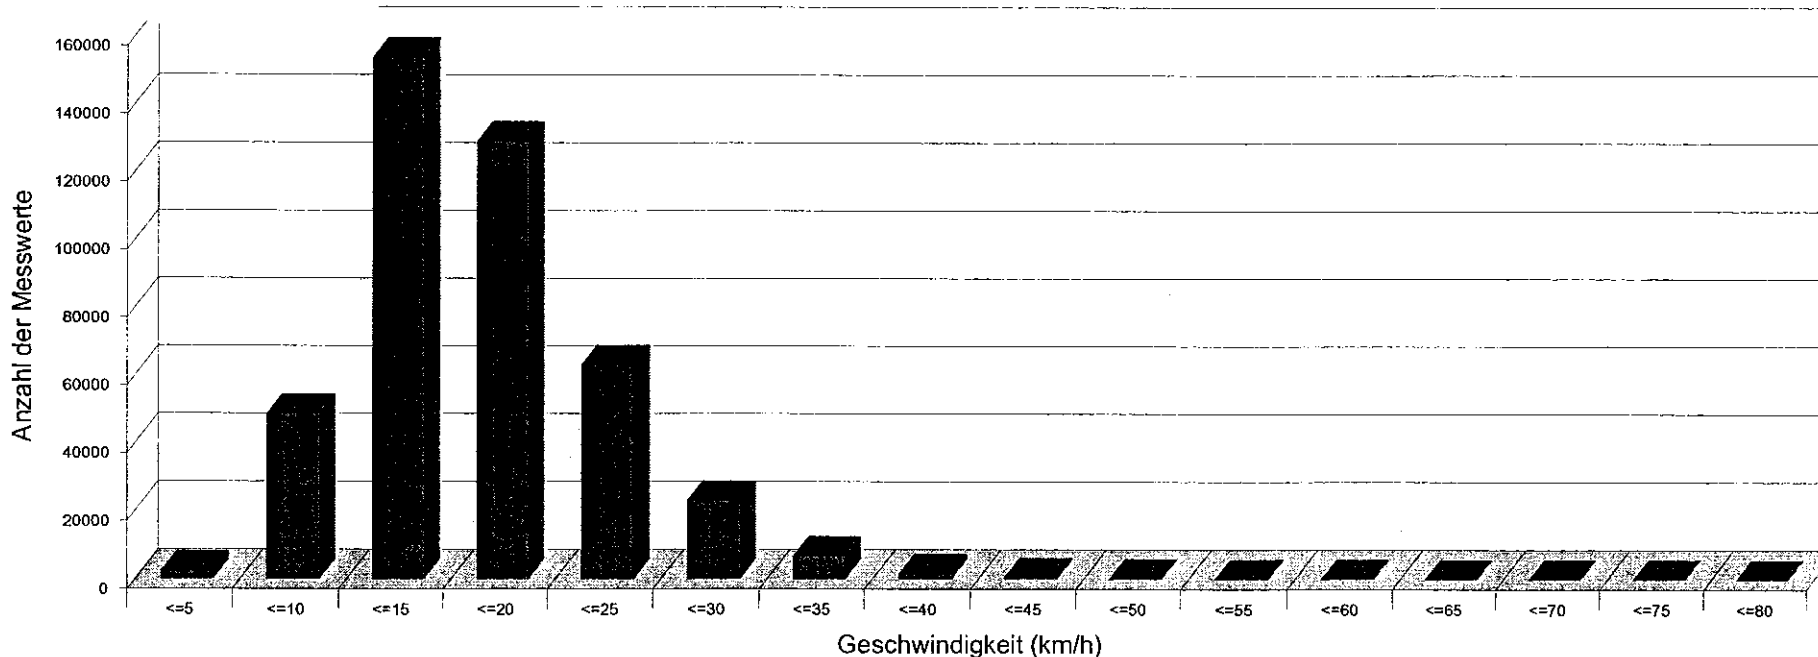

Sierzega Elektronik GmbH
Thürnau 55, A-4062 Thening
Tel.: +43-7221-64114-0, Fax:-14
Mail: office@sierzega.at
Web: www.sierzega.at

Wenn an dieser Stelle Ihr Logo mit Anschrift usw. stehen soll,
so kopieren Sie eine entsprechende Grafik, gespeichert als "logo.wmf" (Windows Metafile)
mit den Proportionen 1:10 (Breite:Länge) in das Programmverzeichnis dieser Software

To see your own logo with your address here at this place:
Design a graphic file and save it as "logo.wmf" (Windows Metafile)
with the proportions 1:10 (width to length) in the program folder of this software

Hauptstr ..., Fahrtrichtung Saulgauerstr , 7km/h Beschränkung

Statistik

Zeitraum: Mittwoch, 19. Dezember 2007, 11:59 Uhr bis Donnerstag, 24. April 2008, 10:14 Uhr

Anzahl der Messwerte 430073

→ Durchschnittsverkehr an einem Tag: 3.386

Durchschnittsgeschwindigkeit ..... Vd 16,6 km/h

85% der Fahrzeuge fahren langsamer oder maximal ... V85 22 km/h

Maximalgeschwindigkeit ..... Vmax 77 km/h